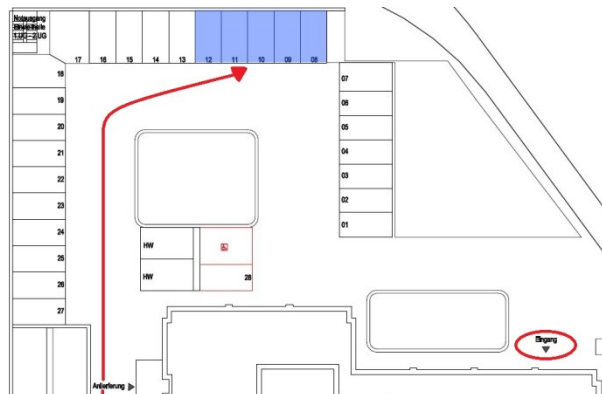

Wegbeschreibung mit dem Auto:

Sie erreichen das Geschäftshaus Giesshübelstrasse 45 über die Einfahrt des Parkhauses Brunaupark, wobei Sie nach der Einfahrt links abbiegen und durch das Parkhaus bis zur äusseren Schranke fahren. Biegen Sie vor der Schranke wieder nach links ab, um zu unseren **Aussenparkplätzen** zu gelangen. Bitte folgen Sie den Strassenschildern „Giesshübelstrasse 45“.

Für Besucher der Iler & Pedrazzini AG stehen 5 Aussenparkplätze mit den Nummern 8 – 12 zur Verfügung. Bitte benützen Sie einfach einen dieser freien Parkplätze.

Unser Empfang befindet sich im 4. Obergeschoss. Bitte melden Sie sich im Erdgeschoss über die Klingel beim Liftvorraum bei uns an.